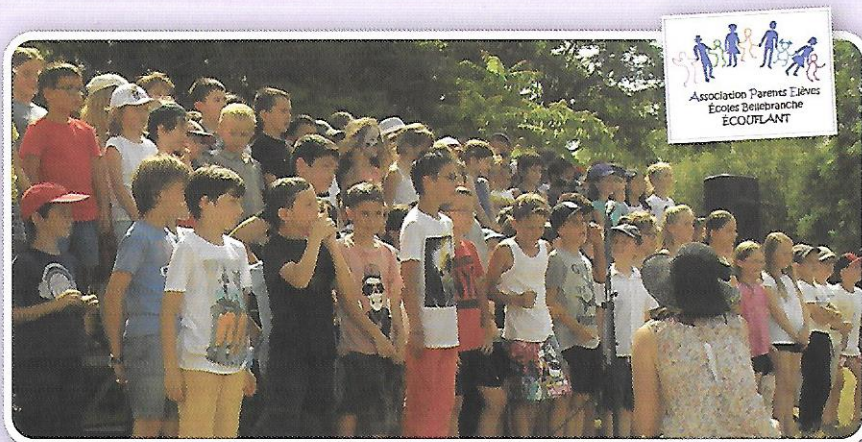

Afin de financer ces projets, l'APE sollicitera de nouveau l'adhésion des familles à l'association. Elle proposera également la vente de calendriers 2016 (en novembre) et la vente de brioches (en mars).

Par ailleurs toutes les familles ainsi que tous les écoouflantais sont invités à participer aux quatre grandes manifestations que l'APE organisera cette année :

- un marché de Noël (en présence de plusieurs associations communales) : vendredi 11 décembre
- une soirée Zumba : vendredi 18 décembre
- la seconde édition de Rock à la Grange : samedi 23 avril
- le très apprécié vide-greniers : dimanche 22 mai

Et grâce au succès observé l'année dernière, l'APE reconduit son opération « collecte de papiers ». La benne sera présente 4 fois 1 semaine : du 5 au 11 octobre, du 11 au 17 janvier, du 18 au 25 avril et du 13 au 19 juin. Cette benne accueille tous les papiers, journaux et magazines (attention, pas de carton !). Et des solutions de stockage intermédiaire sont proposées. Alors n'hésitez pas à faire participer vos familles, amis et entreprises !

Autre ressource, l'APE tiendra le 20 septembre prochain la restauration et la buvette du Sablières Raid Nature. Venez nombreux profiter de la journée, concourir aux épreuves sportives et donner un coup de main !

Récolter de l'argent pour nos enfants est certainement la mission fondamentale de l'APE. Mais toutes nos manifestations sont conçues pour rassembler, partager, échanger et passer de bons moments, avec nos enfants et avec les parents que nous croisons devant le portail, au porte-manteau ou à un anniversaire... L'été est derrière nous, mais on peut prendre du bon temps toute l'année !

C'est pourquoi l'APE a concocté un programme « Matinées loisirs » à l'attention des familles des écoles Bellebranche. Ces matinées sont gratuites. Notez dès à présent les dates dans vos agendas !

- Pétanque pour tous : samedi 3 octobre
- Tous à la boule de fort : samedi 30 janvier
- Chasse aux œufs : samedi 26 mars
- Tous à vélo : samedi 25 juin

Avant de souhaiter une belle année aux enfants, parents, grands-parents, enseignants... nous vous rappelons que, comme tous les ans, cette période de rentrée scolaire est également celle du renouvellement des membres de l'association. Tous les parents sont conviés à **l'Assemblée générale qui se tiendra le vendredi 25 septembre, à 20h30**. L'AG est l'occasion de découvrir l'association, de prendre des renseignements concernant l'une ou l'autre des manifestations organisées, de se sentir plus à l'aise pour donner un coup de main lorsque l'APE fait appel aux parents, et enfin, d'intégrer le bureau ou bien une ou deux commissions. Chacun peut s'investir à la hauteur de sa disponibilité ; l'APE a besoin de tous vos talents.

Si vous ne pouvez participer à l'AG, les bureaux mensuels sont ouverts à tous. Ils ont lieu chaque premier mercredi du mois, à

20h30, à l'école élémentaire Bellebranche.

Suivez également toute l'actualité de l'association sur le blog.

Très belle année à tous !

Contact

APE Bellebranche - 1 rue bellebranche - Ecoouflant

☎ 07 81 53 48 55

✉ ape.bellebranche@free.fr

Site : <http://apebellebranche.blogspot.com>